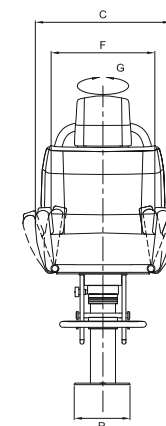

## Sirio

- Poltrona automatica
- Tessuto di rivestimento standard in vinile o pelle
- In alternativa è possibile rivestire la poltrona con il tessuto inviato dal cliente
- Movimentazione elettrica per la regolazione dell'altezza, inclinazione dello schienale e scorrimento della seduta
- Braccioli regolabili manualmente
- Coperture esterne per il basamento
- Girevole manualmente di 180° (90° orario / 90° antiorario)
- Poggiatesta regolabile manualmente
- Optional: ricamo del logo custom e cucitura a rombi
  
- Helm seat with automatic movements
- Standard vinyl fabric upholstery or genuine leather
- As alternative, we can cover the chair using the client's fabric
- Electric adjustment of seat height, backrest rake and fore/aft slider
- Manual adjustable armrests
- External base covering
- Manual rotation 180° (90° clockwise / 90° anticlockwise)
- Manual fold up footrest
- Optional: custom logo embroidery and diamond stitching

|                  |         |
|------------------|---------|
| <b>A</b> mm      | 1500    |
| <b>B</b> mm      | ~1220   |
| <b>C</b> mm      | ~700    |
| <b>D</b> mm      | 790     |
| <b>F</b> mm      | 380-710 |
| <b>G</b> (°)     | 90+90   |
| <b>N</b> mm      | 250     |
| <b>O</b> mm      | 180     |
| <b>Q</b> mm      | 430     |
| <b>R</b> mm      | 290     |
| <b>Weight</b> kg | 100     |