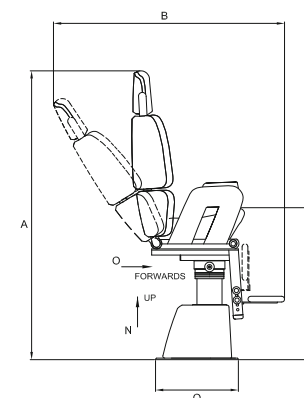

## Sirio

- Poltrona automatica
- Tessuto di rivestimento standard in vinile o pelle
- In alternativa è possibile rivestire la poltrona con il tessuto inviato dal cliente
- Movimentazione elettrica per la regolazione dell'altezza, inclinazione dello schienale e scorrimento della seduta
- Braccioli regolabili manualmente
- Coperture esterne per il basamento
- Girevole manualmente di 180° (90° orario / 90° antiorario)
- Poggiatesta regolabile manualmente
- Optional: ricamo del logo custom e cucitura a rombi
  
- Helm seat with automatic movements
- Standard vinyl fabric upholstery or genuine leather
- As alternative, we can cover the chair using the client's fabric
- Electric adjustment of seat height, backrest rake and fore/aft slider
- Manual adjustable armrests
- External base covering
- Manual rotation 180° (90° clockwise / 90° anticlockwise)
- Manual fold up footrest
- Optional: custom logo embroidery and diamond stitching

|                  |         |
|------------------|---------|
| <b>A</b> mm      | 1500    |
| <b>B</b> mm      | ~1220   |
| <b>C</b> mm      | ~700    |
| <b>D</b> mm      | 790     |
| <b>F</b> mm      | 380-710 |
| <b>G</b> (°)     | 90+90   |
| <b>N</b> mm      | 250     |
| <b>O</b> mm      | 180     |
| <b>Q</b> mm      | 430     |
| <b>R</b> mm      | 290     |
| <b>Weight</b> kg | 100     |